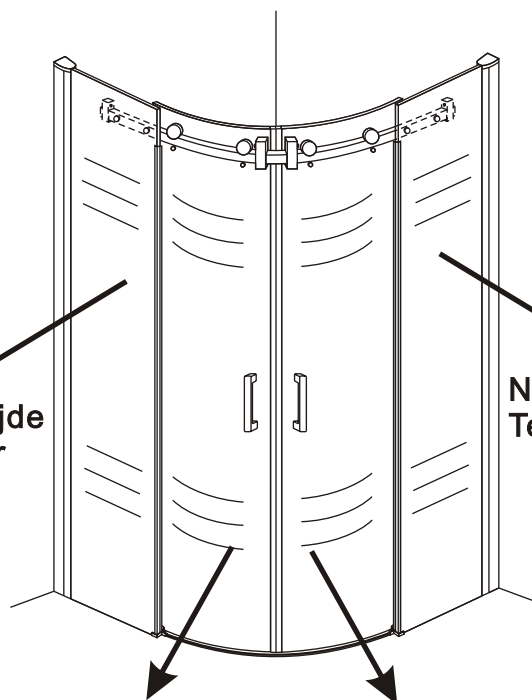

## INSTALLATIE VOORSCHRIFT

1/4 ronde douchecabine met 2 schuifdeuren

900x900x2000mm

(880-900) x (880-900) x 2000mm

Zonder NANO

NANO

NANO kant aan de binnenzijde  
Te herkennen aan de sticker

NANO kant aan de binnenzijde  
Te herkennen aan de sticker