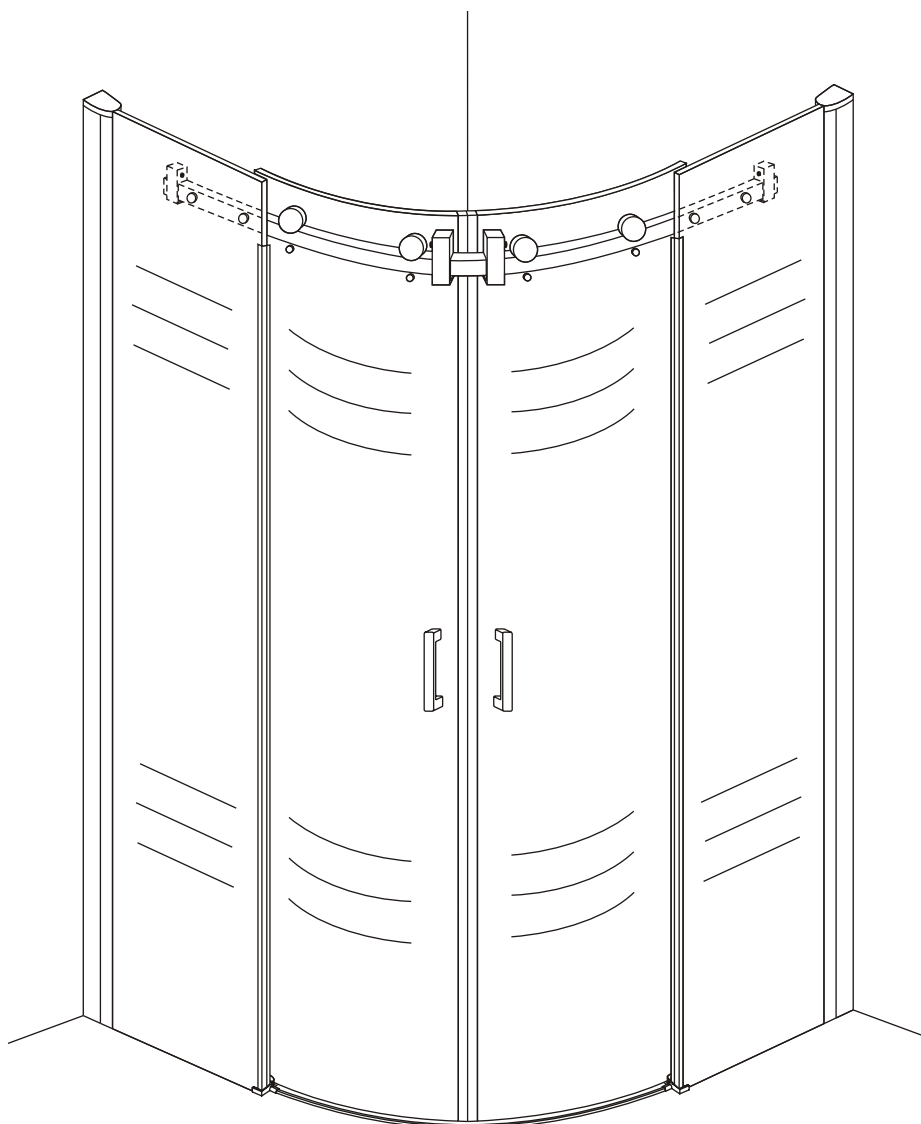

## INSTALLATIE VOORSCHRIFT

1/4 ronde douchecabine met 2 schuifdeuren

900x900x2000mm

(880-900) x (880-900) x 2000mm

Zonder NANO

NANO

NANO kant aan de binnenzijde  
Te herkennen aan de sticker

NANO kant aan de binnenzijde  
Te herkennen aan de sticker