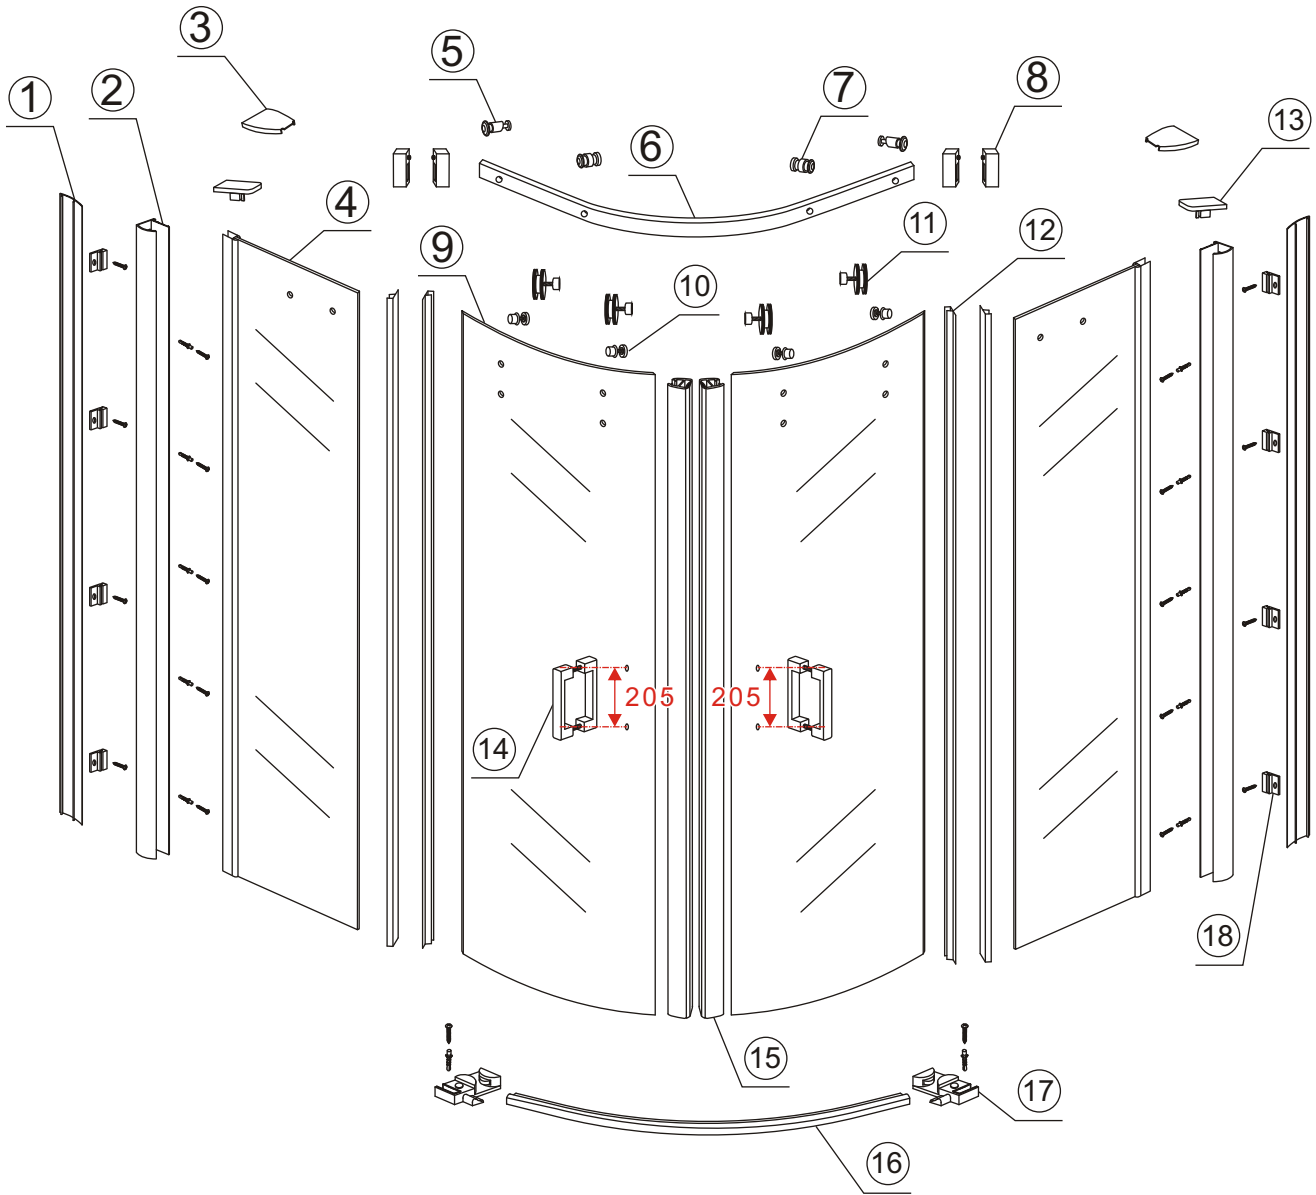

## INSTALLATIE VOORSCHRIFT

1/4 ronde douchecabine met 2 schuifdeuren

900x900x2000mm

(880-900) x (880-900) x 2000mm

Zonder NANO

NANO

NANO kant aan de binnenzijde  
Te herkennen aan de sticker

NANO kant aan de binnenzijde  
Te herkennen aan de sticker

1

- |      |      |      |      |      |      |
|------|------|------|------|------|------|
| ① X2 | ② X2 | ③ X2 | ④ X2 | ⑤ X2 | ⑥ X1 |
| ⑦ X2 | ⑧ X4 | ⑨ X2 | ⑩ X4 | ⑪ X4 | ⑫ X4 |
| ⑬ X2 | ⑭ X2 | ⑮ X2 | ⑯ X1 | ⑰ X2 | ⑱ X8 |
| X12  | X20  |      |      |      |      |