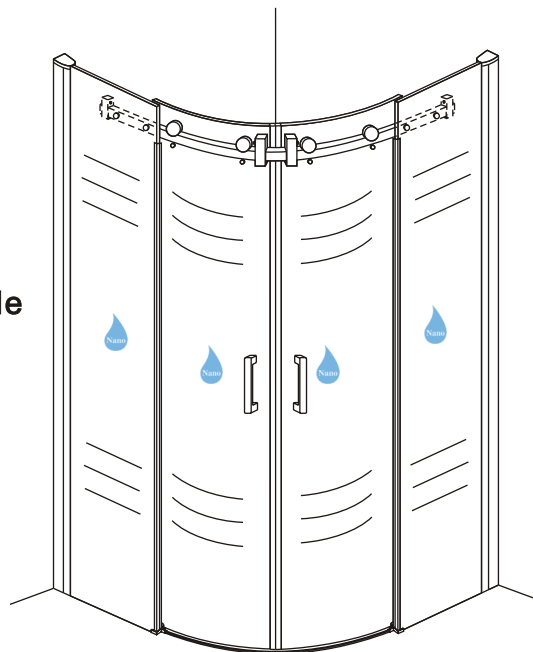

## INSTALLATIE VOORSCHRIFT

1/4 ronde douchecabine met 2 schuifdeuren

900x900x2000mm

(880-900) x (880-900) x 2000mm

Zonder NANO

NANO

NANO kant aan de binnenzijde  
Te herkennen aan de sticker

NANO kant aan de binnenzijde  
Te herkennen aan de sticker